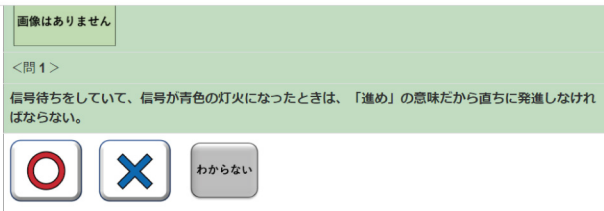

カメラ枠に**自分以外の人**が映ったり、
複数人での受講と疑われる状況の場合は
 受講承認できません

東部自動車学校施設内と、自宅等以外での視聴は受講承認できません
移動中の視聴は受講承認できません（歩きながらもダメですよ）

飲食（飲酒含む）や喫煙しながらの視聴は受講承認できません
 体調管理のための水分補給（**甘くない飲み物**）はOKです

居眠りや学科教習に**集中していない様子**などが確認できた場合や
 受講に**ふさわしくない行動**が認められた場合は受講承認できません

オンライン学科 受講上のご注意

受講中に着信があった場合、他のアプリを使用した場合、**同時ログイン**などは
 Gackerが**強制終了**することがあります
 事前に「お休みモード」等の**着信しない設定**にしましょう

受講中に学科映像を**一時停止・早送り・巻き戻し**等をしたり
ブラウザの戻るボタンを使用した場合、別のアプリを起動した場合
 Gackerが**強制終了**することがあります

一時停止

早送り

ブラウザの戻る

受講中に**停電**や**通信状況の悪化**で、視聴が**中断・停止**した場合
 イヤホン**ジャック**を抜いたり、**ワイヤレスイヤホン**を耳から外したり、
ミュート（音量ゼロ）にしたり、
充電が切れた場合などは受講承認できません

通信状況の悪化

ジャックを抜く

ミュート

バッテリー切れ

オンライン学科の**映像や音声**を**録画・録音**したり、
 ネット上に公開する行為は**禁止**します

学科映像の途中の効果測定問題は、わからない場合でも**制限時間内に解答**した後、
 素早く**顔認証**をして下さい 制限時間内に行えないと**受講承認されません**
スマホをヨコにした場合、効果測定問題は**スクロール**して**OX**を解答しましょう

学科や効果測定問題の内容に関する**質問がある場合は、映像の最後に質問できます**
 翌営業日中に返信されるので、スタンプ下の**学科質問**ボタンで確認してください
 自習室でも質問を受け付けています 勉強しに来てくださいね！